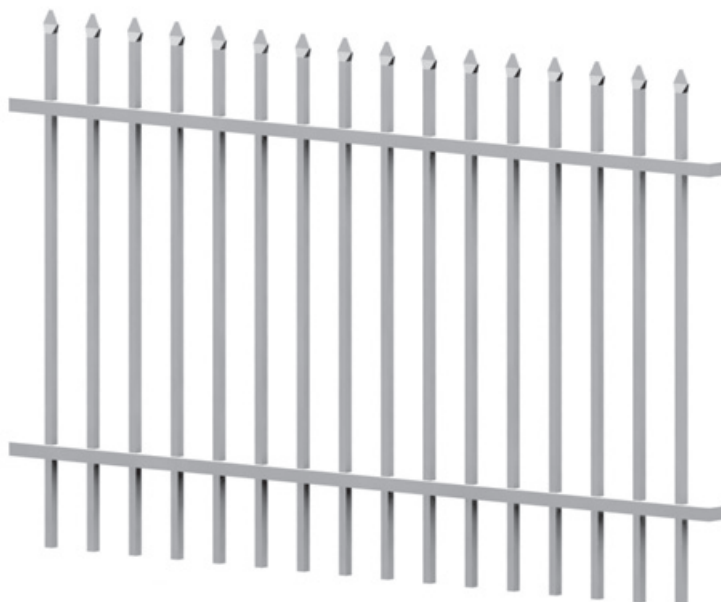

Laadukas ja viimeistelty kokonaisuus

Varusteet

Profil -malleihin saatavilla aitaelementit, käyntiportit, liukuportit sekä 2-lehtiset portit.

Mitat

Aitojen ja porttien vakioimitat taulukossa. Lisämaksusta toimitus myös asiakkaan omilla mitoilla.

Pintakäsittely

Tuotteet toimitetaan galvanoituina tai galvanoituna + pulverimaalattuina, joka takaa tuotteille parhaan suojan korroosiota vastaan.

Värit

Elementit saatavana RAL -värikartan 210:ssa väriässä, sekä antiikkiväreissä; kulta, hopea & kupari

Lisävarusteet

Kaikkiin portteihin on mahdollista tilata porttiautomaatiikka.

Tutustu muihin tuotteisiimme kotisivuillamme: www.arvoaidat.fi

Aitaelementti		Liukuportti		
Leveys	Korkeus	Leveys	Korkeus	
200 cm	100 cm	300 cm	100 cm	
	120 cm		120 cm	
	150 cm		150 cm	
	180 cm		180 cm	
	200 cm		200 cm	
300 cm	100 cm	350 cm	100 cm	
	120 cm		120 cm	
	150 cm		150 cm	
	180 cm		180 cm	
	200 cm		200 cm	
2-lehtinen portti				
Leveys	Korkeus	450 cm	100 cm	
325 cm	100 cm		120 cm	
375 cm			150 cm	
425 cm			180 cm	
475 cm			200 cm	
525 cm		120 cm	500 cm	100 cm
325 cm	120 cm			
375 cm	150 cm			
425 cm	180 cm			
475 cm	200 cm			
525 cm	150 cm	550 cm	100 cm	
325 cm			120 cm	
375 cm			150 cm	
425 cm			180 cm	
475 cm			200 cm	
525 cm	Käyntiportti		650 cm	100 cm
Leveys	Korkeus	120 cm		
110 cm	100 cm	150 cm		
	120 cm	180 cm		
	150 cm	200 cm		
	180 cm	700 cm	100 cm	
	200 cm		120 cm	
	150 cm			
	180 cm			
	200 cm			